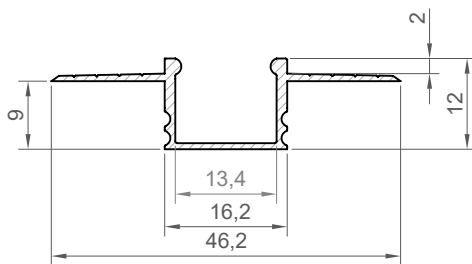

RYSunEK TECHNICZNY Z WYMIARAMI

1:1