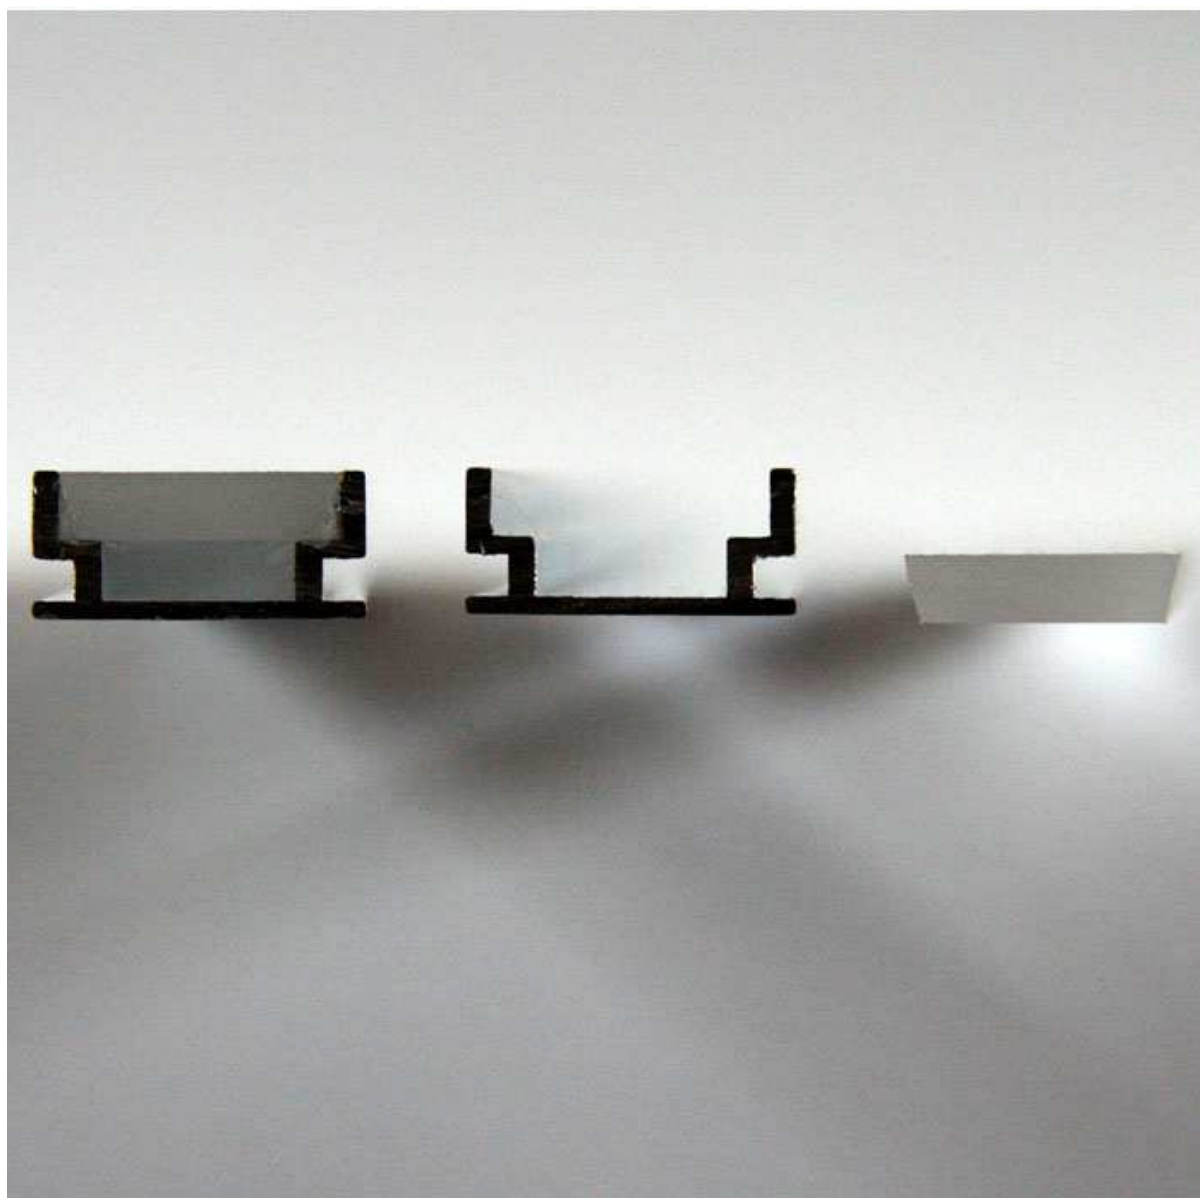

BEZPOŚREDNI IMPORTER I DYSTRYBUTOR TRIM-POT, 32-010 KOCMYRZÓW 45A
Tel.: 0048 12 3870601; tel./fax.: 0048 12 3870601; e-mail: Office@trim-pot.com.pl;
<http://www.trim-pot.com.pl>