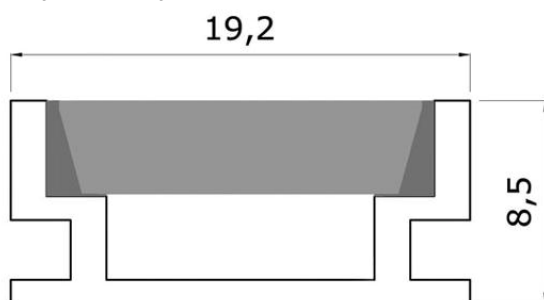

**TRIM-POT**

Model: HR-ALU

Materiał: aluminium bez anodowania.

Wymiary:

BEZPOŚREDNI IMPORTER I DYSTRYBUTOR TRIM-POT, 32-010 KOCMYRZÓW 45A  
Tel.: 0048 12 3870601; tel./fax.: 0048 12 3870601; e-mail: [Office@trim-pot.com.pl](mailto:Office@trim-pot.com.pl);  
<http://www.trim-pot.com.pl>